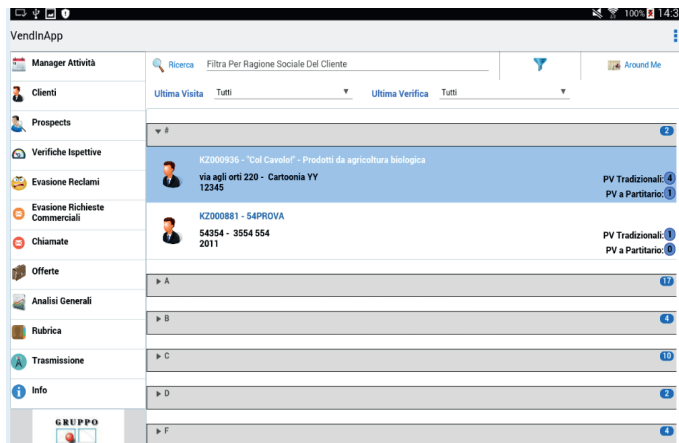

## I vantaggi

La familiarità ormai diffusa con i Tablet consente al personale attivo sul territorio di avere sempre con sé il data base di Vega, nelle parti di propria competenza. La connessione GPRS permette di gestire dati sempre aggiornati e di inviare in sede informazioni di nuovo inserimento in tempo reale.

Grazie alla visualizzazione del planogramma, sia in forma tabellare che a griglia, il personale commerciale ha l'opportunità di mostrare esattamente la configurazione dei DA che propone.

## Around Me

Uno strumento di lavoro versatile e utile, anche con l'ausilio del sistema cartografico integrato per la geolocalizzazione di prospect e clienti.

## A SOLUZIONE PER IL MOBILE CRM: VENDINAPP

Finalmente disponibile per Tablet Android, Windows e iOS, l'applicazione che consente ai commerciali, ai capi area e agli ispettori di svolgere tutte le loro attività quotidiane con un accesso ai dati statistici dei clienti e di funzionamento delle macchine installate: pianificare le visite, registrarne l'esito, consultare le offerte e formularne di nuove, analizzare le statistiche di vendita, effettuare le visite commerciali con il supporto del sistema di geolocalizzazione per individuare la posizione di clienti e prospect, aprire chiamate, analizzare quelle aperte di pertinenza dei clienti, e registrare eventuali azioni in chiusura delle stesse; pianificare azioni di natura commerciale; analizzare i reclami in essere e registrarne l'itero iter di gestione; registrare verifiche ispettive presso i Punti Vendita, scattando foto al Distributore Automatico a riprova del relativo esito registrato; registrare azioni di Customer Satisfaction, consentendo facili statistiche sul livello di soddisfazione del proprio parco clienti, gestire le consegne delle macchine e dei prodotti, gestire la sostituzione delle macchine, eseguire la manutenzione preventiva in scadenza o scaduta, realizzare il ciclo di tentata vendita